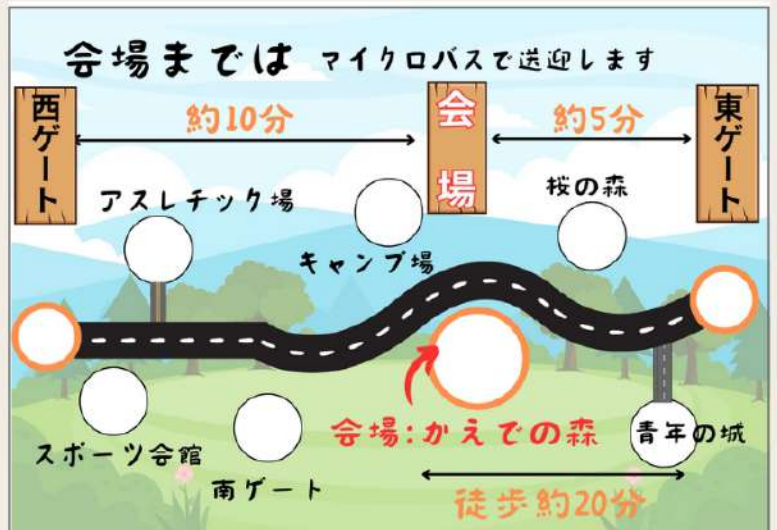

【坂本 実奈美さん】

石山高等学校音楽科を経て、愛知県立芸術大学卒業。
二本のフルートとピアノによる『meets tone』で
は、定期的にリミットコンサートを開催。
フルートオーケストラ『湖笛の会』メンバー

【山本 梨奈さん】

石山高等学校音楽科を経て、同志社女子大学学芸
学部音楽学科卒業
フルートオーケストラ『湖笛の会』メンバー

俳句コンテスト出品募集について

お題『秋』・・・秋をあらわす俳句を詠んでください。
(今までに発表されていない俳句であること。)

※くわしくは、当公園ホームページの募集要項をご覧ください。

出品方法 ①②から出品可能です。

- ① 秋の3つのイベントで所定の用紙に記入・出品
秋まつり(9月28日・29日)
ふれあい祭(11月9日・10日)
もみじのつどい(11月16日)

- ② 当公園ホームページの出品フォームから出品

※記入内容：出品される句・氏名・年齢・住所・電話番号
ペンネーム(展示および SNS 発表時必要)

運行時間

かえでの森	⇒	西ゲート	⇒	かえでの森	⇒	東ゲート	⇒	かえでの森
		9:50	発着	10:00	発着	10:05	発着	10:10
		10:25	発着	10:35	発着	10:40	発着	10:45
11:15	発着	11:25	発着	11:35	発着	11:40	発着	11:45
12:15	発着	12:25	発着	12:35	発着	12:40	発着	12:45
13:35	発着	13:45		13:55	発着	14:00		
14:05	発着	14:15		14:25	発着	14:30		